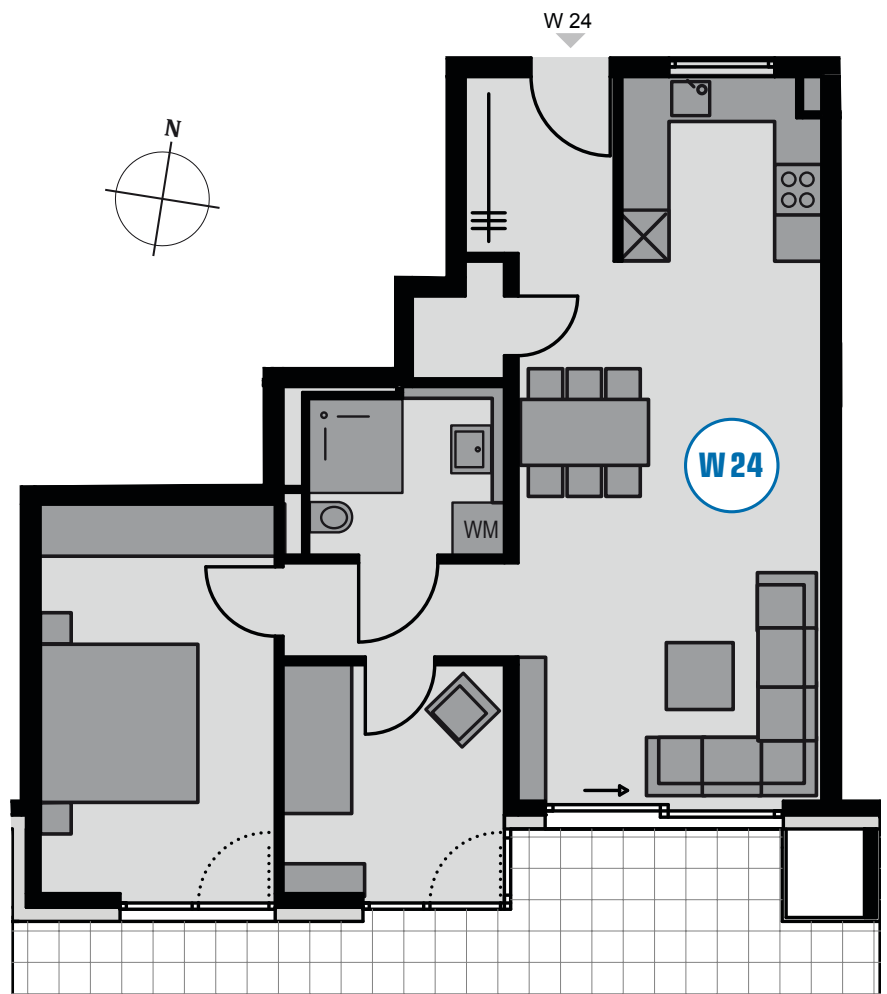

Möglingen, Wiesenweg 49

EG: Wohnung 24

Wohnung 24 3-Zimmer-Wohnung

Wohnen/Essen	ca.	26,30 m ²
Schlafen	ca.	14,69 m ²
Zimmer	ca.	8,13 m ²
Küche	ca.	5,75 m ²
Bad	ca.	5,12 m ²
Diele	ca.	4,34 m ²
Flur	ca.	3,55 m ²
AR	ca.	1,44 m ²
AS	ca.	0,53 m ²
Terrasse 1/2	ca.	6,92 m ²
Gesamtwohnfläche	ca.	76,77 m²

Maßstab 1:100